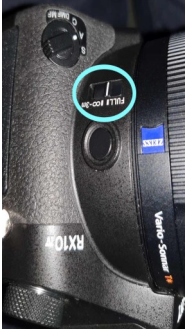

Beltings-
compensatie
knop

Besturingswiel

Midden knop

AEL knop

Besturingsknop
(het wielje)

FN Functie knop

Menu knop

Ontspan knop

Wergave knop

Scherpstellings-
functie knop

“Vogelknop”

Scherpstelbereik-
begrenzers-
schakelaar

<https://rx10m4.nl>

MEEST GEBRUIKTE KNOPPEN VAN DE
SONY RX10

C-3 knop

C-2 knop

C-1 knop

Disp knop

Functiekeuzeknop

Aan/uit knop

Licht knop

Flits knop

Film (movie) knop