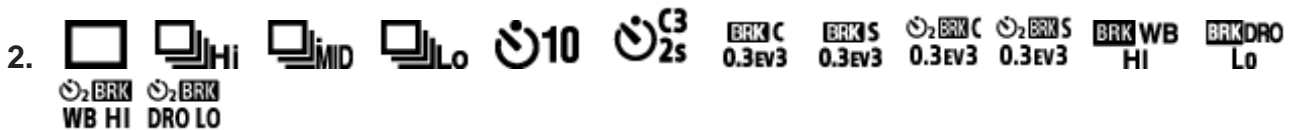

VASTLEGGEN

Stilstaand beeld vastleggen

Kan geen stilstaande beelden opnemen.

Automat. Dual Rec

Scherpstellen annuleren

AF-vergrendeling UIT

Spotfocus

Bezig met uitvoeren van Spotfocus