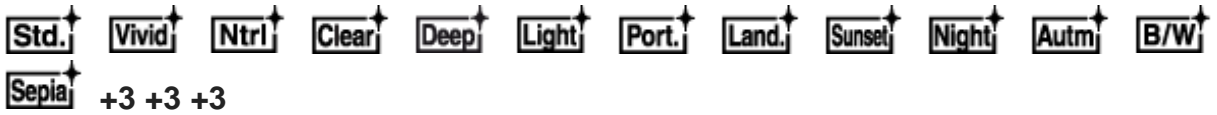

Transportfunctie

Flitsfunctie/Rode ogen vermijden

Flitscompensatie

Scherpstelfunctie

Scherpstelgebied

Lichtmeetfunctie

Witbalans (Automatisch, Vooringesteld, Eigen, Kleurtemperatuur, Kleurfilter)

Dynamisch-bereikoptimalisatie/Auto HDR